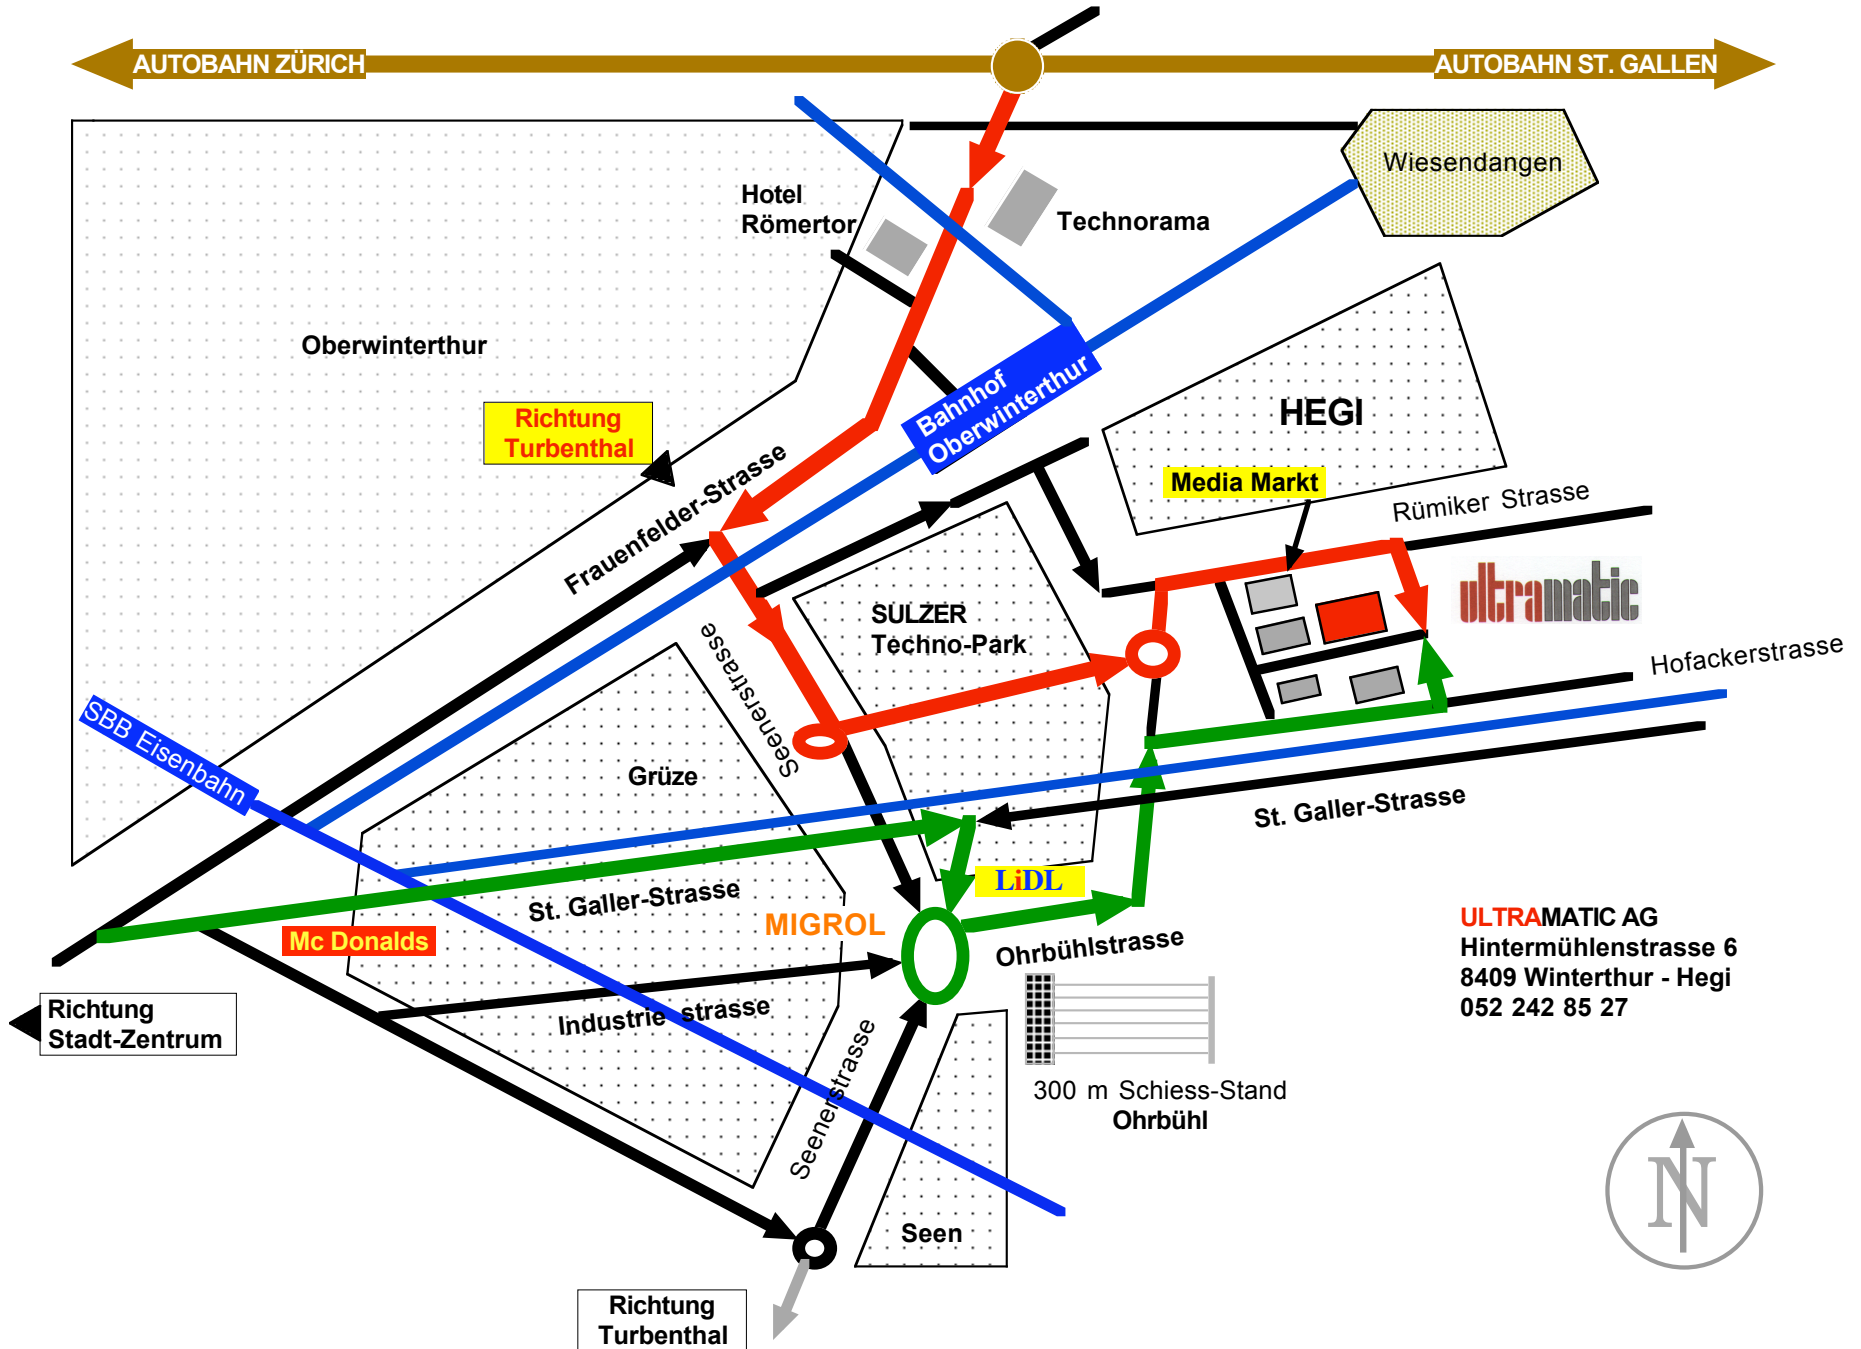

# AUSFAHRT OBERWINTERTHUR

**ULTRAMATIC AG**  
Hintermühlenstrasse 6  
8409 Winterthur - Hegi  
052 242 85 27