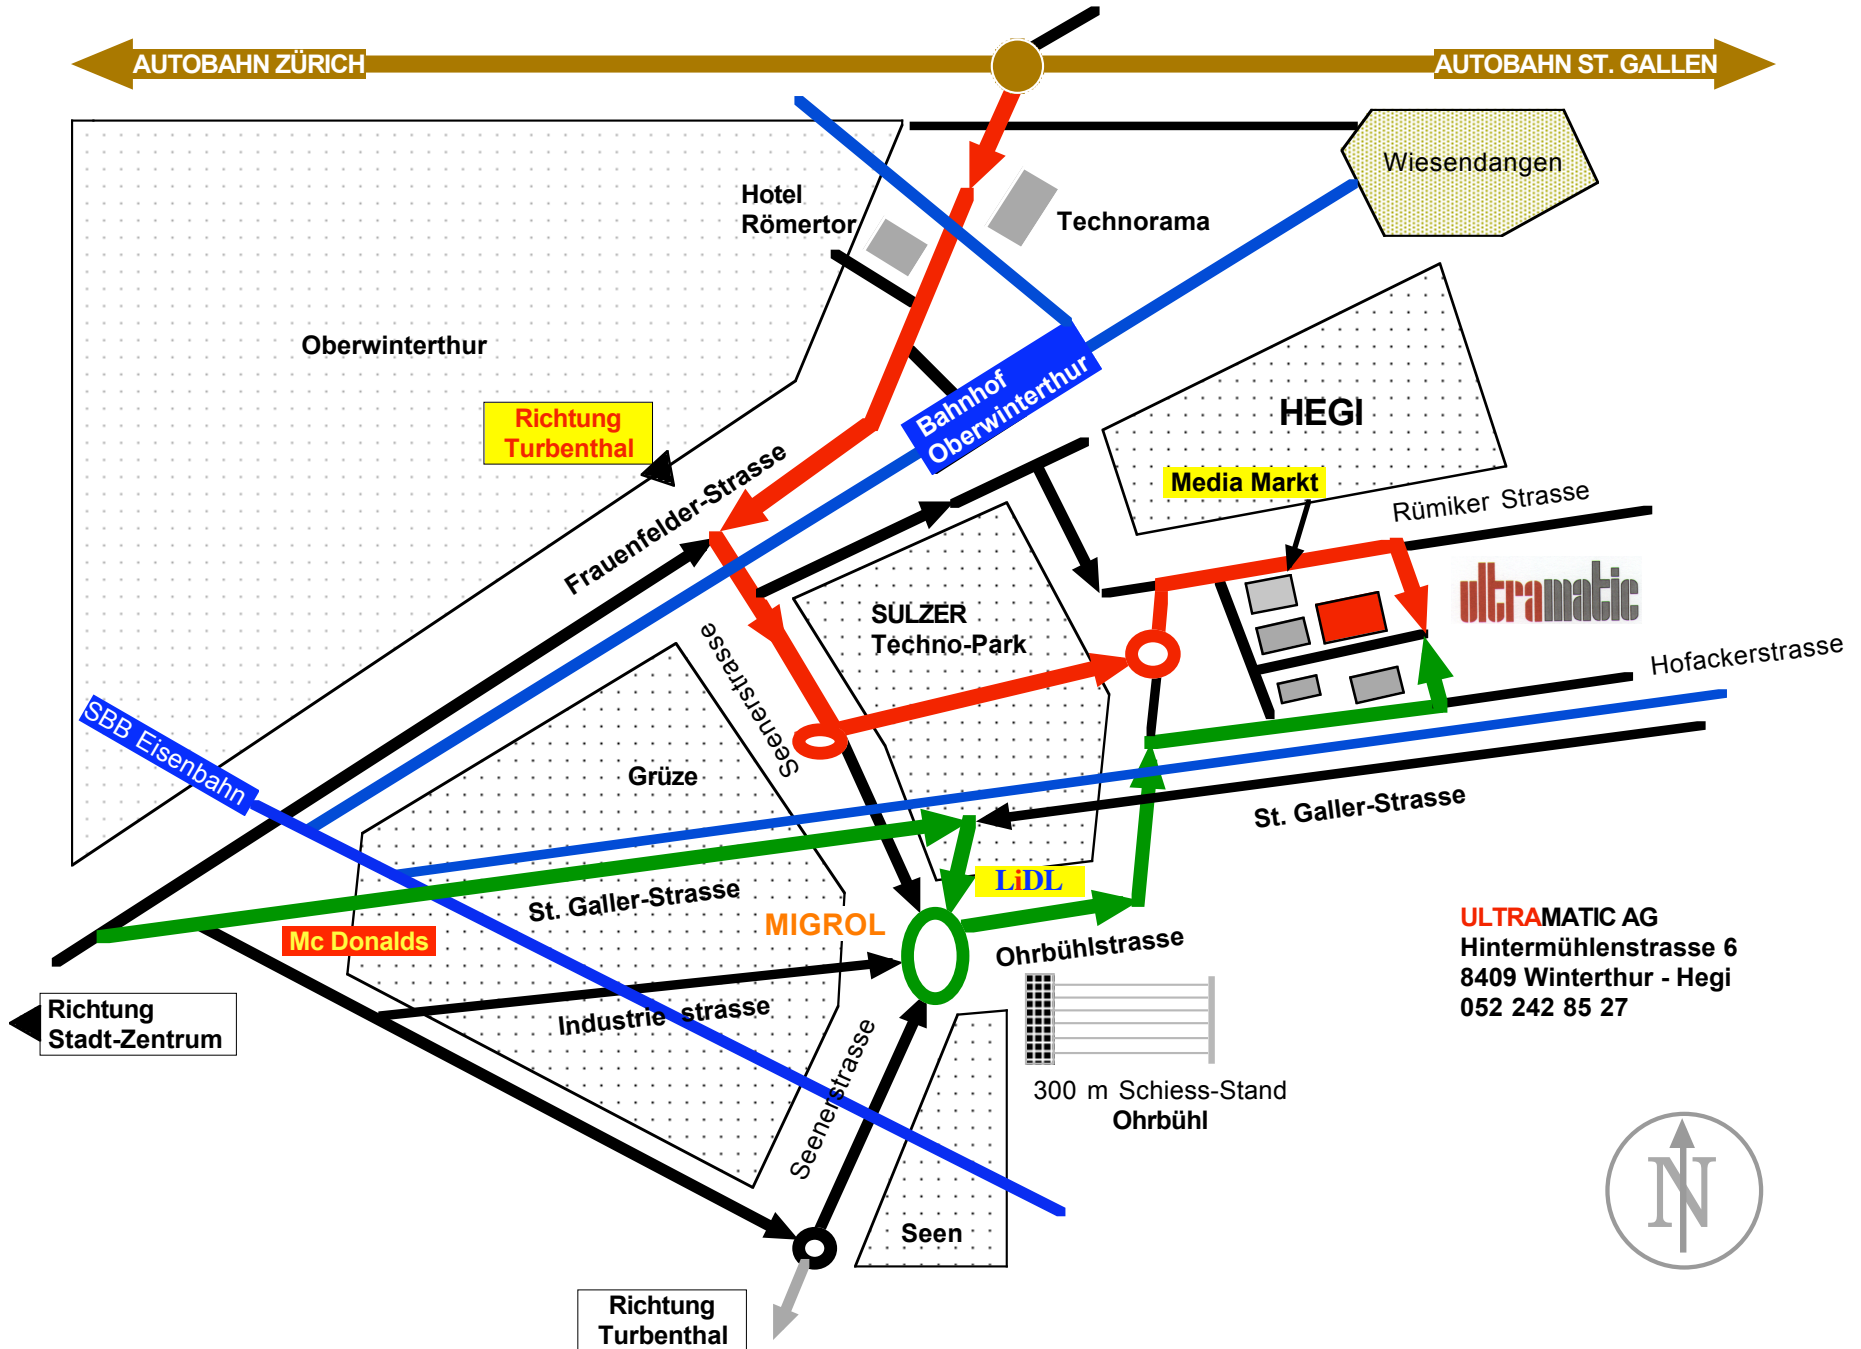

AUSFAHRT OBERWINTERTHUR

ULTRAMATIC AG
Hintermühlenstrasse 6
8409 Winterthur - Hegi
052 242 85 27