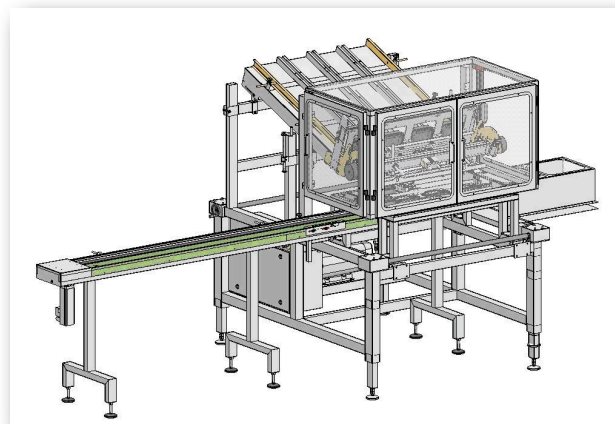

Schalenleger und Deckelverschliesser

Cherry-Tomaten und Beeren
in Schalen verpackt und mit
einem losen Deckel verschlossen

Auch für Schalen
mit Deckel geeignet

Vollautomatische Wiege- und
Verpackungslinie mit Schalenleger und
Deckelverschliesser für Cherry-Tomaten

- Einfache und zuverlässige Geräte
- Pneumatisch betätigte Funktionen
- Umrüstbar auf andere Formate
- Leistung von 20 bis 100 Takte/

1-bahniger Schalenleger

2- oder 4-bahniger Deckelverschliesser für
Beerenschalen