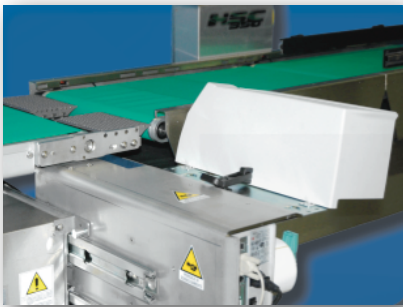

**NEMESIS**

Weigh, Select, Label

HSC Kontrollwaagen**Die Lösung zum Wiegen, Sortieren,
Preis-Aufzeichnen und Etikettieren**

- 7" Display mit Touchscreen
- einfache Bedienung
- gute Ablesbarkeit
- mit eingebautem Drucker

- Kontrollwaagen für einen Gewichtsreich von 5 g bis 60 kg, je nach Modell
- Verschiedene Ausstosser-Typen

- Kontrollwaage mit Preisrechnerfunktion
- Drucker für fixe- und variable Daten

- Etikettierung von oben und unten
oder
- Etikettierung seitlich und frontal

- Kontrollwaage mit Metallsuchgerät

- Rundlauf-Sortieranlage
oder
- Sortieranlage mit bis zu 8 Ausgängen

- Statistiksoftware für die Rückverfolgung

Die Nemesis HSC350 Kontrollwaagen überzeugen durch ihre einfache Bedienung und robuste Konstruktion. Sie eignen sich hervorragend im Lebensmittelbereich und überzeugen durch ein interessantes Preis- Leistungsverhältnis.