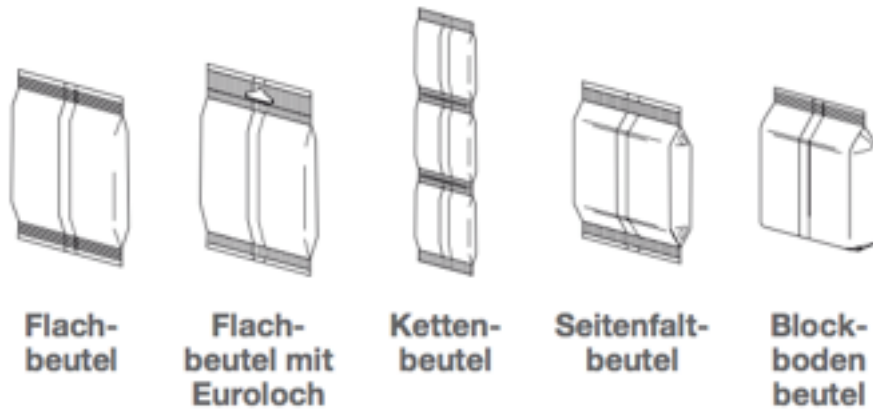

Inklusive Beschickung mit

- ROVEMA SD81 Schneckendosierung
- ROVEMA VDD Volumendosierung
- Vorbereitung für Beschickung mit Mehrkopfwage

Leistung bis 120 ppm je nach Format und Produkt
Beutelbreite 60 – 260 mm
Beutellänge 120 – 450 mm im Einfachabzug